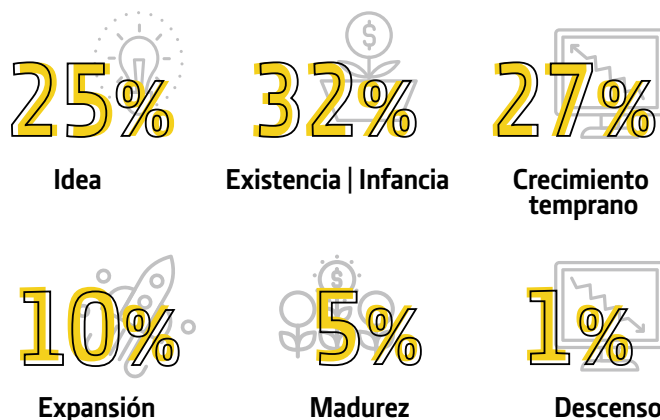

Colmena66 ha permanecido entre los afiliados con mejor desempeño en indicadores claves como:

Año	Búsquedas usando el Directorio de Recursos	Uso de nuestra herramienta de monitoreo SourceLink Pro™	Horas de asistencia personalizada	Solidez de la red de recursos
2021	#6	#1	#1	#5

El perfil de las personas que buscan apoyo de Colmena66

Nuestra audiencia principalmente se compone de personas entre las edades de:

31%

35-44 años

26%

45-54 años

22%

25-34 años

Las motivaciones principales para emprender en el 2021 fueron:

- 1 Ser su propio jefe, ser independiente, o tener control de su futuro
- 2 Seguir una pasión
- 3 Tener mayor flexibilidad para tener más balance entre vida y trabajo

En contraste, en el 2020 las dos motivaciones principales para emprender fueron "Tengo muchas ideas" y "Necesidad económica".

Etapas de desarrollo empresarial:

57% se encuentran en las etapas iniciales del desarrollo de su negocio. Comparado al 2020, hubo un aumento del 5% en etapa de existencia o infancia.