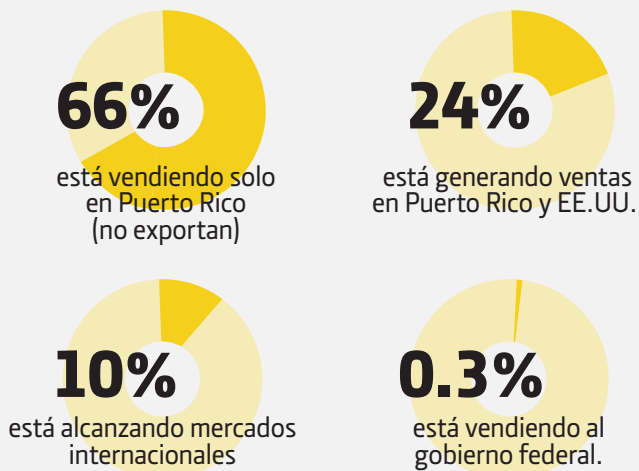

Las motivaciones principales para emprender en el 2021 fueron:

- 1 Ser su propio jefe, ser independiente, o tener control de su futuro
- 2 Seguir una pasión
- 3 Tener mayor flexibilidad para tener más balance entre vida y trabajo

En contraste, en el 2020 las dos motivaciones principales para emprender fueron "Tengo muchas ideas" y "Necesidad económica".

Etapas de desarrollo empresarial:

57% se encuentran en las etapas iniciales del desarrollo de su negocio. Comparado al 2020, hubo un aumento del 5% en etapa de existencia o infancia.

Las 5 industrias de mayor representación en nuestra comunidad son:

En cuanto al alcance de los negocios que ya están generando ventas:

Los 5 retos principales que los emprendedores reportaron en el 2021